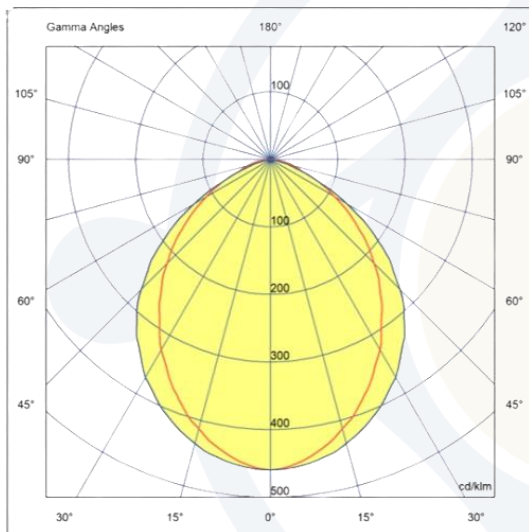

EVOLIGHT[®]
ILUMINAÇÃO

LINHA EMBUTIR

LUMINARIA SLIN RT | 100093-EBB40

DESCRIÇÃO:

- Luminária de embutir LED .
- Corpo fabricado em Chapa de Aço.
- Acabamento com pintura microtextura na cor branca.
- Refletor e aletas em alumínio de alto brilho.

FOTOMETRIA:

CARACTERÍSTICAS DE FUNCIONAMENTO:

| CÓDIGO | 100093-EBB40 |
|--------------------|---------------|
| FONTE DE LUZ | LAMPADA T8 |
| POTÊNCIA | 36W |
| FLUXO LED | 3700lm |
| FLUXO LUMINÁRIA* | 3700lm |
| TEMP DE COR | 4000K |
| TENSÃO | 100-240v |
| VIDA ÚTIL (HORAS) | 35.000 (55°C) |
| IRC | >80 |
| FATOR DE POTÊNCIA | >0.9 |
| ÂNGULO DE ABERTURA | 113° |
| GRAU DE PROTEÇÃO | IP20 |